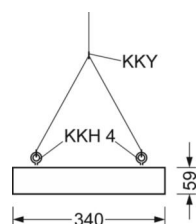

Оптика

Оснастка	LED, цветопередача/оттенок света CRI ≥ 80 / 4000K
Допуск для координаты цветности (MacAdam)	3SDCM
Номинальный световой поток	21884lm
Срок службы LED	50000h L80/B10 (Tq 45°C)
светоотдача светильников	149lm/W
Угол излучения	80° (C0) / 80° (C90)
UGR поп./вдоль	19.1 / 19.4

DEEP-LINK

<https://www.regiolum.de/ru/article/37440226630>

Ссылка	LED 21900lm 840
ηLB	100 %
Φ ↓/↑	100 % / 0 %
UGR поп./вдоль	19.1 / 19.4

Механика

цвет корпуса	белый стандартный для электротехники RAL 9016
размеры (LxWxH/DxH)	1013mm x 340mm x 59mm
вес (нетто)	9kg
Кабельный ввод KE (X/Y)	423.5mm/0mm
Вид монтажа	установка отдельных светильников на подвесе, Потолочная одиночная установка, Узел крепления маятниковой рейки на цепи

размеры

L	1013 mm	Длина
B	340 mm	Ширина
H	59 mm	Высота
A1	980 mm	Расстояние между точками крепежа при одиночной установке
A4	235 mm	Расстояние между точками крепежа (ширина)
X	423.5 mm	Расстояние от ввода проводов до середины светильника по оси X (вдо)
Y	0 mm	Расстояние от ввода проводов до середины светильника по оси Y (поп)