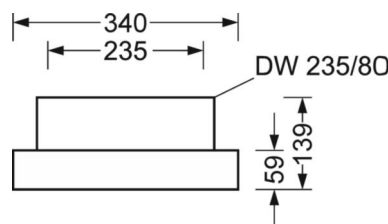

Оптика

Оснастка	LED, цветопередача/оттенок света CRI ≥ 80 / 4000K
Допуск для координаты цветности (MacAdam)	3SDCM
Номинальный световой поток	21884lm
Срок службы LED	50000h L80/B10 (Tq 45°C)
светоотдача светильников	149lm/W
Угол излучения	80° (C0) / 80° (C90)
UGR поп./вдоль	19.1 / 19.4

DEEP-LINK

<https://www.regiolum.de/ru/article/37440226630>

Ссылка	LED 21900lm 840
ηLB	100 %
Φ ↓/↑	100 % / 0 %
UGR поп./вдоль	19.1 / 19.4

Механика

цвет корпуса	белый стандартный для электротехники RAL 9016
размеры (LxWxH/DxH)	1013mm x 340mm x 59mm
вес (нетто)	9kg
Кабельный ввод KE (X/Y)	423.5mm/0mm
Вид монтажа	установка отдельных светильников на подвесе, Потолочная одиночная установка, Узел крепления маятниковой рейки на цепи

размеры

L	1013 mm	Длина
B	340 mm	Ширина
H	59 mm	Высота
A1	980 mm	Расстояние между точками крепежа при одиночной установке
A4	235 mm	Расстояние между точками крепежа (ширина)
X	423.5 mm	Расстояние от ввода проводов до середины светильника по оси X (вдо)
Y	0 mm	Расстояние от ввода проводов до середины светильника по оси Y (поп)