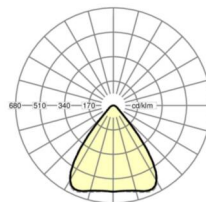

параметры

номер заказа	37440226630
код EAN	4020863338948
номер таможенного тарифа	94051190
Знак прохождения контроля	IP 65, класс защиты I, ENEC10 VDE, F, D, HACCP DIN10500/Food/IFS-пригодность для применения/BRC, Indoor, CE
Степень ударопрочности IK	IK03 (-20°C bis 45°C)
Температура окружения	ta -20°C в 45°C
Особые свойства	Готовность к IoT «Ready for IoT»
Гарантийный срок	5 лет
Государственные программы поддержки	BEG - государственные субсидии для энергосберегающих зданий (действительна только для Германии)

электротехника

Балласт	Электронный драйвер DALI2 (2 штука)
Мощность системы	147W
сетевое напряжение	230V/50Hz
автоматический предохранитель (пусковой ток)	13 штук/B10, 24 штук/B16, 25 штук/C10, 40 штук/C16
класс энергосбережения/Источник света	D

Оптика

Оснастка	LED, цветопередача/оттенок света CRI ≥ 80 / 4000K
Допуск для координаты цветности (MacAdam)	3SDCM
Номинальный световой поток	21884lm
Срок службы LED	50000h L80/B10 (Tq 45°C)
светоотдача светильников	149lm/W
Угол излучения	80° (C0) / 80° (C90)
UGR поп./вдоль	19.1 / 19.4

DEEP-LINK

<https://www.regiolum.de/ru/article/37440226630>